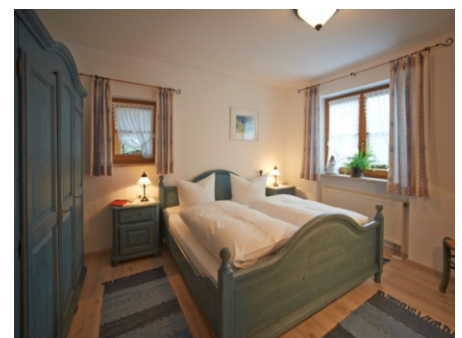

Haus Josefa

Josefine Philipp-Rapp

Edelweißstraß 20 • D-87545 Burgberg

Telefon: +49 (0) 83 21 / 38 26

Handy: +49 (0) 171 / 58 26 861

fewo@haus-rapp.de • www.haus-rapp.de

Mit einem traumhaften rundum Panoramablick auf die Allgäuer Alpen

liegt unser gepflegtes, Landhaus mit Garten, ruhig und sonnig direkt an den Wiesen. Unsere Ferienwohnungen, für 1-5 Personen, mit 1 oder 2 Schlafzimmer jedes mit DU/WC und 1 Gäste WC extra, sind liebevoll im modernen Landhausstil eingerichtet und lassen keine Wünsche offen. Eine Spülmaschine, Mikrowelle, 4 Plattenherd mit Backröhre, Kaminofen, WLAN, Sauna, Solarium und Parkplätze sind vorhanden. Unser schöner Garten mit Gartenmöbeln, Sonnenschutz großer Liegewiese, altem Baumbestand und Grillplatz laden zum Verweilen ein.

Auf einen Blick

Max. 5, Personen, 58 - 75 qm Wohnfläche und großer Südterrasse, ein Schlafzimmer mit Doppelbett, DU/WC, das zweite Schlafzimmer mit Doppelbett und DU/WC Kabel-TV ist im Souterrain, ein Wohn-/Schlafzimmer, mit Kaminofen, Couchgarnitur, Doppelbettcouch (180 x 200), eine Einbauküche mit Essecke. Flur mit Garderobe.

Nichtraucher, Seniorengerecht, Kinderfreundlich, Allergiker geeignet, abschließbarer Raum für Fahrräder, Skier, Kinderwagen, die Betten sind bezogen, Handtücher und Tischwäsche werden gestellt.

Wohnen und Leben

Zentralheizung, Kaminofen, Fliegenschutzgitter, Rollläden, Flachbildschirm, Kabel-TV, WLAN, Radio, CD- und Kassettenrekorder, Wecker, Fliesen- und Parkettböden.

Kochen und Essen

Einbauküche mit Elektroherd, Backofen, Dunstabzugshaube, Mikrowelle, Mixer, Spülmaschine, Kühlschrank mit Gefrierfach, Kaffeemaschine Filter, Wasserkocher, Toaster, Esstisch/Essecke, Geschirr.

Bad und Sanitär